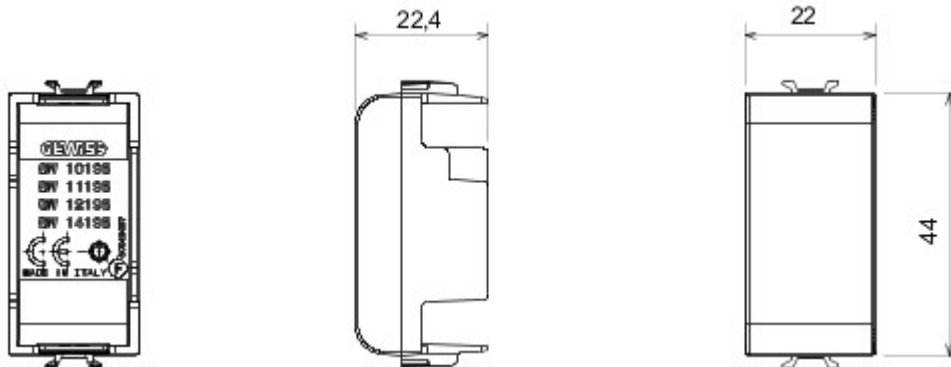

Accessory for ChoruSmart connected devices: allows you to install the retractable devices in the supports.

Opis	1 zespół	kategoria	Moduł zaślepiający
Kolor	Czarny satynowy	Materiał	Technopolimerowy
Symbol	Urządzenia radiowe	Odpowiedni dla	Interfejsy stykowe, napędy Zigbee
Twardość kulkowa	125 °C	Próba rozżarzonego drutem	850 °C
Norma	(EN 60669-1)	ilość modułów	1
Electrocod	0100		

### DIMENSIONAL