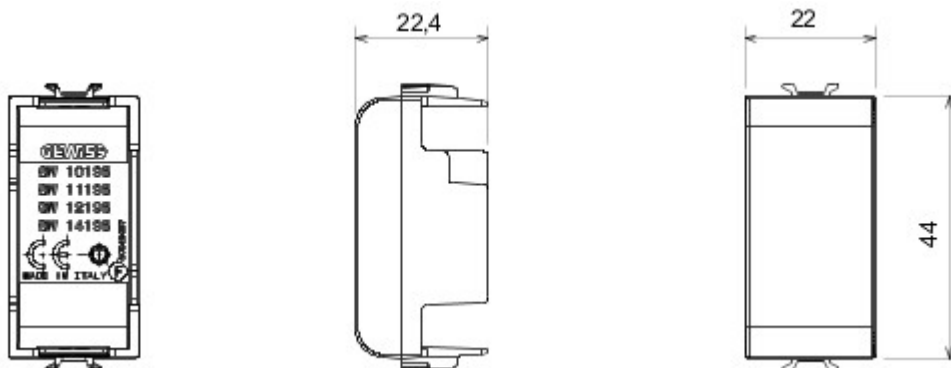

Accessory for ChoruSmart connected devices: allows you to install the retractable devices in the supports.

Opis	1 zespół	kategoria	Moduł zaślepiający
Kolor	Błyszczący biały	Materiał	Technopolimerowy
Symbol	Urządzenia radiowe	Odpowiedni dla	Interfejsy stykowe, napędy Zigbee
Twardość kulkowa	125 °C	Próba rozżarzonego drutem	850 °C
Norma	(EN 60669-1)	ilość modułów	1
Electrocod	0100		

### DIMENSIONAL