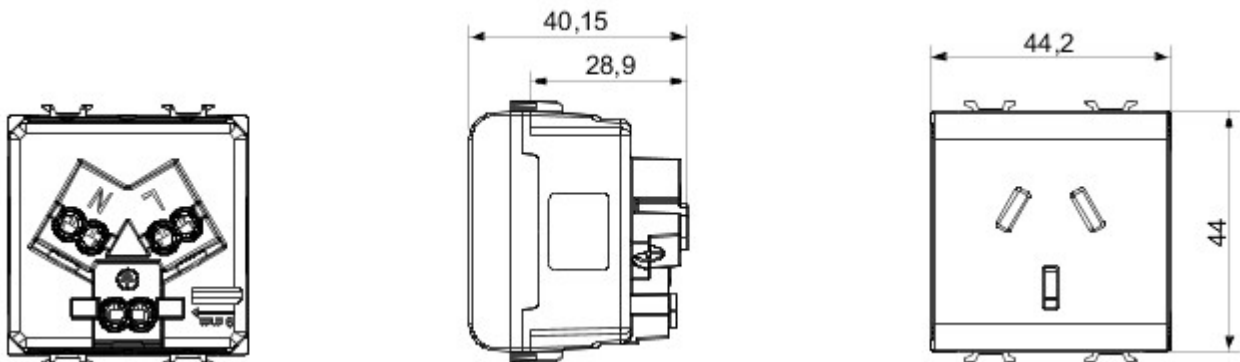

DIMENSIONAL

TECHNICAL SYMBOLOGY

STANDARDS/APPROVALS

GEWISS S.p.A. Via A. Volta, 1
24069 Cenate Sotto - Bergamo - Italy
tel. +39 035 94 61 11 fax +39 035 94 69 09

www.gewiss.com
sat@gewiss.com
Last update 29/04/2024

Data, measures, designs and pictures are shown only as informative purposes, and could be changed without previous notice