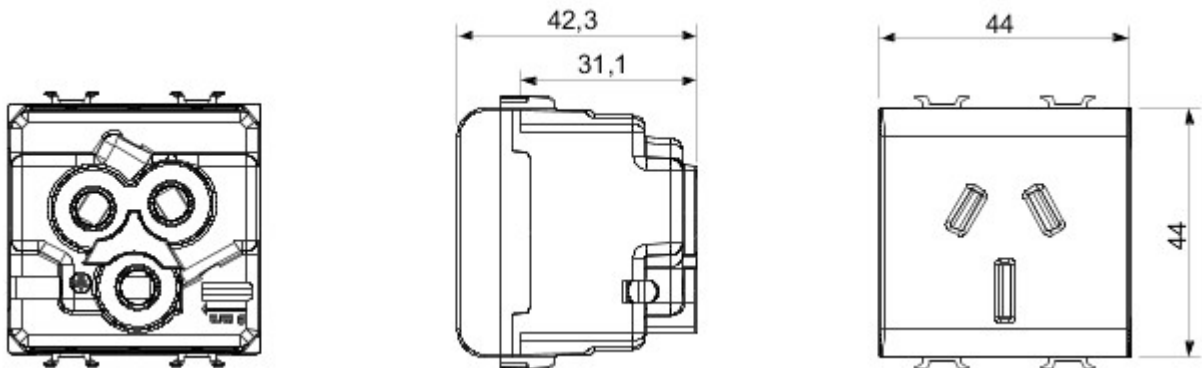

DIMENSIONAL

TECHNICAL SYMBOLOGY

STANDARDS/APPROVALS

App. No.
ESV170478

GEWISS S.p.A. Via A. Volta, 1
24069 Cenate Sotto - Bergamo - Italy
tel. +39 035 94 61 11 fax +39 035 94 69 09

www.gewiss.com
sat@gewiss.com
Last update 01/05/2024

Data, measures, designs and pictures are shown only as informative purposes, and could be changed without previous notice