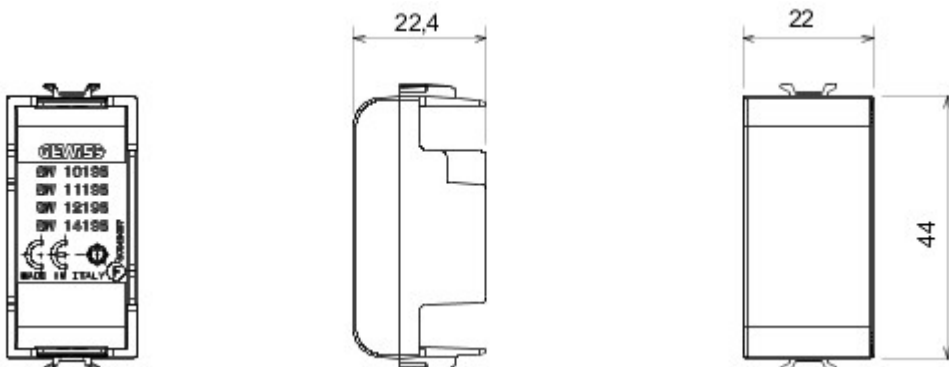

Accessory for ChoruSmart connected devices: allows you to install the retractable devices in the supports.

Opis	1 zespół	kategoria	Moduł za?lepiający
Kolor	B?yszcz?cy tytan	Materia?	Technopolimerowy
Symbol	Urz?dzenia radiowe	Odpowiedni dla	Interfejsy stykowe, nap?dy Zigbee
Twardo?? kulkowa	125 °C	Próba roz?arzonym drutem	850 °C
Norma	(EN 60669-1)	ilo?? modułów	1
Electrocod	0100		

DIMENSIONAL

TECHNICAL SYMBOLOGY

STANDARDS/APPROVALS