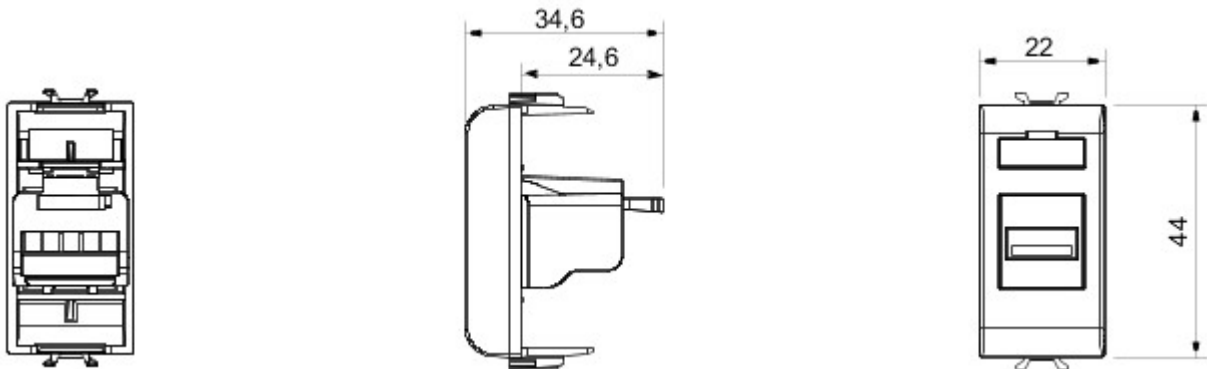

Szeroki zakres przeźczników, gniazd zasilania (zgodny z normami krajowymi i międzynarodowymi), gniazd do transmisji danych, osprzęt do sterowania klimatyzacją, sygnalizacja alarmów komfortu, technicznych, oświetlenie awaryjne. Urządzenia o strukturze modułowej serii Chorus dostępne w czterech kolorach: białej, satynowej czerni, malowanym tytanie oraz białej kości słoniowej, a także w różnych wariantach modułowych: 1/2, 1, 2 oraz 3.. Dzięki uchwytom oprawki do puszek prostokątnych, kwadratowych i okrągłych osprzęt umożliwia tworzenie nieskończonej liczby kombinacji z ramkami instalacyjnych Chorus..

kategoria	Gniazdo elektryczne	Opis	Gniazdo elektryczne USB
Kolor	Biały tytan	Liczba modułów Moduły	1
Electrocod	3720	Materiał	Technopolimerowy

DIMENSIONAL

STANDARDS/APPROVALS

GEWISS S.p.A. Via A. Volta, 1
24069 Cenate Sotto - Bergamo - Italy
tel. +39 035 94 61 11 fax +39 035 94 69 09