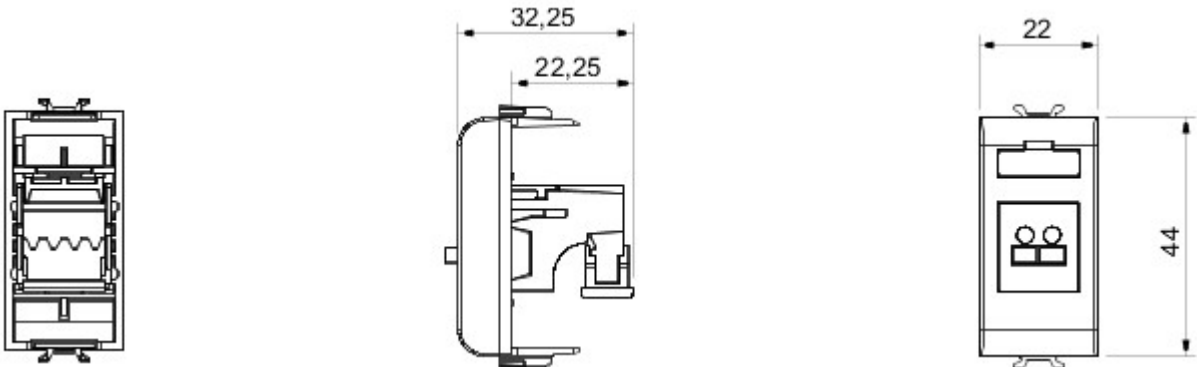

Product Data Sheet

GW14458

CHORUS - seria domowa

Szeroki zakres przebieżności, gniazd zasilania (zgodny z normami krajowymi i międzynarodowymi), gniazd do transmisji danych, osprzęt do sterowania klimatyzacją, sygnalizacja alarmów komfortu, technicznych, oświetlenie awaryjne. Urządzenia o strukturze modułowej serii Chorus dostępne w czterech kolorach: białej, satynowej czerni, malowanym tytanie oraz białej kości słoniowej, a także w różnych wariantach modułowych: 1/2, 1, 2 oraz 3.. Dzięki uchwytom oprawki do puszek prostokątnych, kwadratowych i okrągłych osprzęt umożliwia tworzenie nieskończonej liczby kombinacji z gamy ramek instalacyjnych Chorus..

kategoria	Złoty	Opis	Gniazdo górnokątne
Kolor	Biały tytan	Liczba modułów Moduły	1
Electrocod	3720	Materiał	Technopolimerowy

DIMENSIONAL

STANDARDS/APPROVALS

GEWISS S.p.A. Via A. Volta, 1
24069 Cenate Sotto - Bergamo - Italy
tel. +39 035 94 61 11 fax +39 035 94 69 09