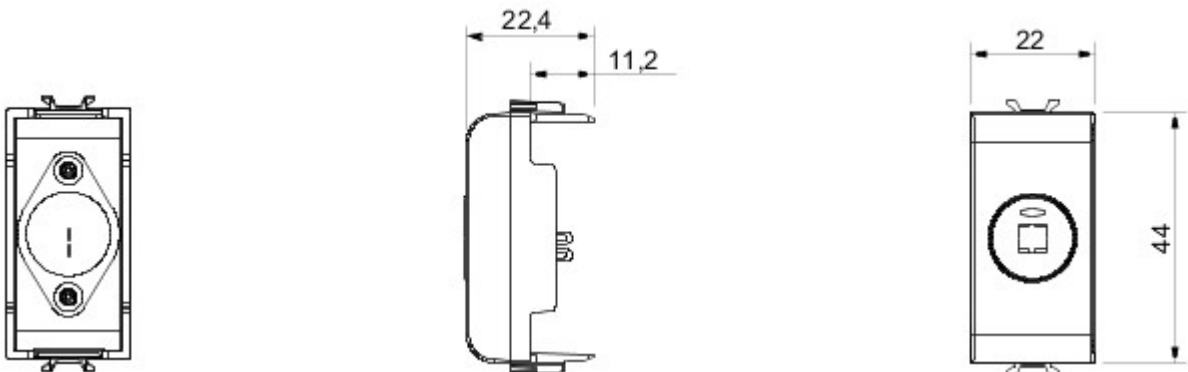

Szeroki zakres przebieżności, gniazd zasilania (zgodny z normami krajowymi i międzynarodowymi), gniazd do transmisji danych, osprzęt do sterowania klimatyzacją, sygnalizacja alarmów komfortu, technicznych, oświetlenie awaryjne. Urządzenia o strukturze modułowej serii Chorus dostępne w czterech kolorach: białej, satynowej czerni, malowanym tytanie oraz białej kości słoniowej, a także w różnych wariantach modułów: 1/2, 1, 2 oraz 3.. Dzięki uchwytom oprawki do puszek prostokątnych, kwadratowych i okrągłych osprzęt umożliwia tworzenie nieskończonej liczby kombinacji z ramkami instalacyjnych Chorus..

kategoria	Zakres	Opis	Do gniazda
Kolor	Biały / Tytan	Norma	gniazdo DIN 41529
Liczba modułów	1	Electrocod	3720
Materiał	Technopolimerowy		

DIMENSIONAL

STANDARDS/APPROVALS

GEWISS S.p.A. Via A. Volta, 1
24069 Cenate Sotto - Bergamo - Italy
tel. +39 035 94 61 11 fax +39 035 94 69 09