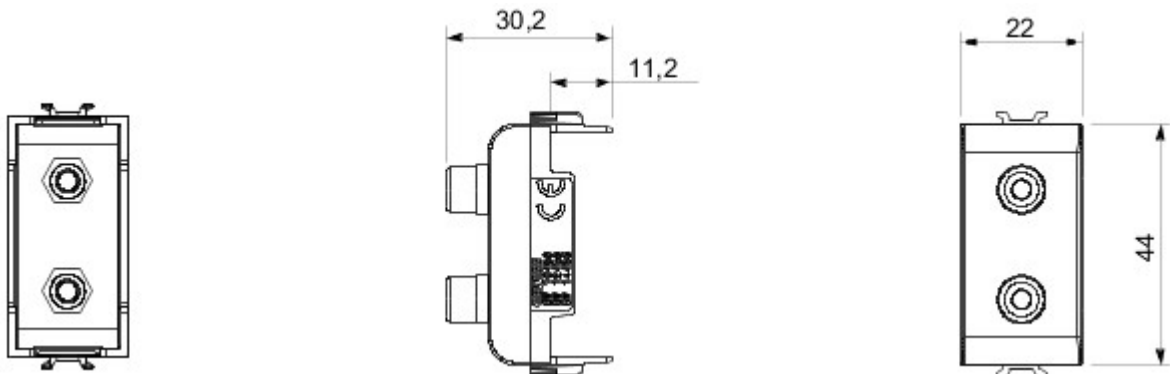

Szeroki zakres przełączników, gniazd zasilania (zgodny z normami krajowymi i międzynarodowymi), gniazd do transmisji danych, osprzęt do sterowania klimatyzacją, sygnalizacja alarmów komfortu, technicznych, oświetlenie awaryjne. Urządzenia o strukturze modułowej serii Chorus dostępne w czterech kolorach: białej, satynowej czerni, malowanym tytanie oraz białej kości słoniowej, a także w różnych wariantach modułów: 1/2, 1, 2 oraz 3.. Dzięki uchwytom oprawki do puszek prostokątnych, kwadratowych i okrągłych osprzęt umożliwia tworzenie nieskończonej liczby kombinacji z gamy ramek instalacyjnych Chorus..

kategoria	Złącze	Opis	Podwójny RCA
Kolor	Biały / Tytan	Norma	EN 60958-3
Liczba modułów	1	Electrocod	3720
Materiał	Technopolimerowy		

DIMENSIONAL

STANDARDS/APPROVALS

GEWISS S.p.A. Via A. Volta, 1
24069 Cenate Sotto - Bergamo - Italy
tel. +39 035 94 61 11 fax +39 035 94 69 09