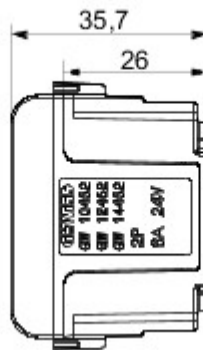

Szeroki zakres przebiegów, gniazdo zasilania (zgodny z normami krajowymi i międzynarodowymi), gniazdo do transmisji danych, osprzęt do sterowania klimatyzacją, sygnalizacja alarmów komfortu, technicznych, oświetlenie awaryjne. Urządzenia o strukturze modułowej serii Chorus dostępne w czterech kolorach: białej, satynowej czerni, malowanym tytanie oraz białej kości słoniowej, a także w różnych wariantach modułów: 1/2, 1, 2 oraz 3.. Dzięki uchwytom oprawki do puszek prostokątnych, kwadratowych i okrągłych osprzęt umożliwia tworzenie nieskończonej liczby kombinacji z ramkami instalacyjnymi Chorus..

kategoria	Gniazdo SELV	Opis	2P - 6A - 24V polaryzowany
Kolor	Biały tytan	Do swornice wtyczki	Płaski
Liczba modułów Moduły	1	Electrocod	0131
Materiał	Technopolimerowy		

DIMENSIONAL

STANDARDS/APPROVALS

GEWISS S.p.A. Via A. Volta, 1
24069 Cenate Sotto - Bergamo - Italy
tel. +39 035 94 61 11 fax +39 035 94 69 09