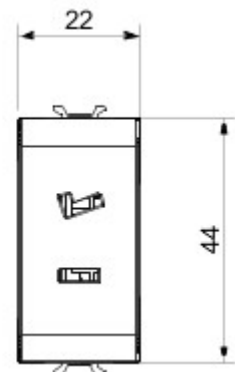

Szeroki zakres przebiegów, gniazdo zasilania (zgodny z normami krajowymi i międzynarodowymi), gniazdo do transmisji danych, osprzęt do sterowania klimatyzacją, sygnalizacja alarmów komfortu, technicznych, oświetlenie awaryjne. Urządzenia o strukturze modułowej serii Chorus dostępne w czterech kolorach: białej, satynowej czerni, malowanym tytanie oraz białej kości słoniowej, a także w różnych wariantach modułów: 1/2, 1, 2 oraz 3.. Dzięki uchwytom oprawki do puszek prostokątnych, kwadratowych i okrągłych osprzęt umożliwia tworzenie nieskończonej liczby kombinacji z ramkami instalacyjnymi Chorus..

kategoria	Gniazdo SELV	Opis	2P - 6A - 24V polaryzowany
Kolor	Biały tytan	Do swornice wtyczki	Płaski
Liczba modułów Moduły	1	Electrocod	0131
Materiał	Technopolimerowy		

DIMENSIONAL

STANDARDS/APPROVALS

GEWISS S.p.A. Via A. Volta, 1
24069 Cenate Sotto - Bergamo - Italy
tel. +39 035 94 61 11 fax +39 035 94 69 09