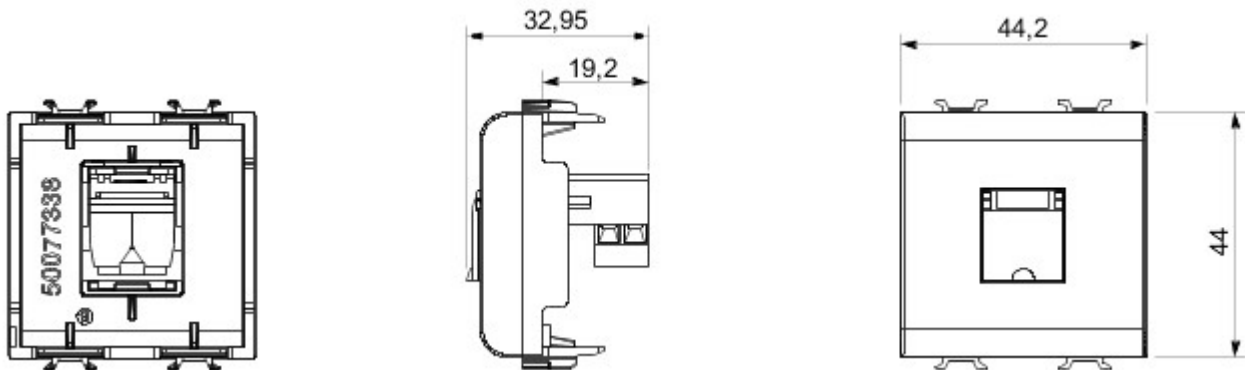

Szeroki zakres przebieżników, gniazd zasilania (zgodny z normami krajowymi i międzynarodowymi), gniazd do transmisji danych, osprzęt do sterowania klimatyzacją, sygnalizacja alarmów komfortu, technicznych, oświetlenie awaryjne. Urządzenia o strukturze modułowej serii Chorus dostępne w czterech kolorach: białej, satynowej czerni, malowanym tytanie oraz białej kości słoniowej, a także w różnych wariantach modułowych: 1/2, 1, 2 oraz 3.. Dzięki uchwytom oprawki do puszek prostokątnych, kwadratowych i okrągłych osprzęt umożliwia tworzenie nieskończonej liczby kombinacji z gamy ramek instalacyjnych Chorus..

kategoria	Gniazdo elektryczne telefoniczne	Opis	RJ11
Kolor	Białe	Opis	Zaciski śrubowe
przebieżnica	Zaciski śrubowe	Liczba modułów	2
Electrocod	3720	Materiał	Technopolimerowy

### DIMENSIONAL