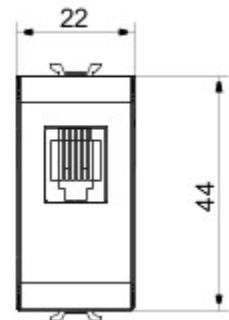

kategoria	Gniazdo elektryczne telefoniczne	Opis	RJ11
Kolor	Biały tytan	przełącznik	Zaciski 3720
Liczba modułów	1	Electrocod	3720
Materiał	Technopolimerowy		

DIMENSIONAL

STANDARDS/APPROVALS

GEWISS S.p.A. Via A. Volta, 1
24069 Cenate Sotto - Bergamo - Italy
tel. +39 035 94 61 11 fax +39 035 94 69 09