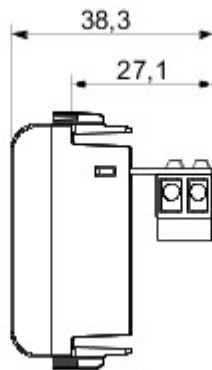

Szeroki zakres przełączników, gniazd zasilania (zgodny z normami krajowymi i międzynarodowymi), gniazd do transmisji danych, osprzęt do sterowania klimatyzacją, sygnalizacja alarmów komfortu, technicznych, oświetlenie awaryjne. Urządzenia o strukturze modułowej serii Chorus dostępne w czterech kolorach: białej, satynowej czerni, malowanym tytanie oraz białej kości słoniowej, a także w różnych wariantach modułowych: 1/2, 1, 2 oraz 3.. Dzięki uchwytom oprawki do puszek prostokątnych, kwadratowych i okrągłych osprzęt umożliwia tworzenie nieskończonej liczby kombinacji z gamy ramek instalacyjnych Chorus..

kategoria	Gniazdo elektryczne telefoniczne	Opis	RJ11
Kolor	Biały tytan	przełącznik	Zaciski 3720
Liczba modułów	1	Electrocod	3720
Materiał	Technopolimerowy		

DIMENSIONAL

STANDARDS/APPROVALS

GEWISS S.p.A. Via A. Volta, 1
24069 Cenate Sotto - Bergamo - Italy
tel. +39 035 94 61 11 fax +39 035 94 69 09