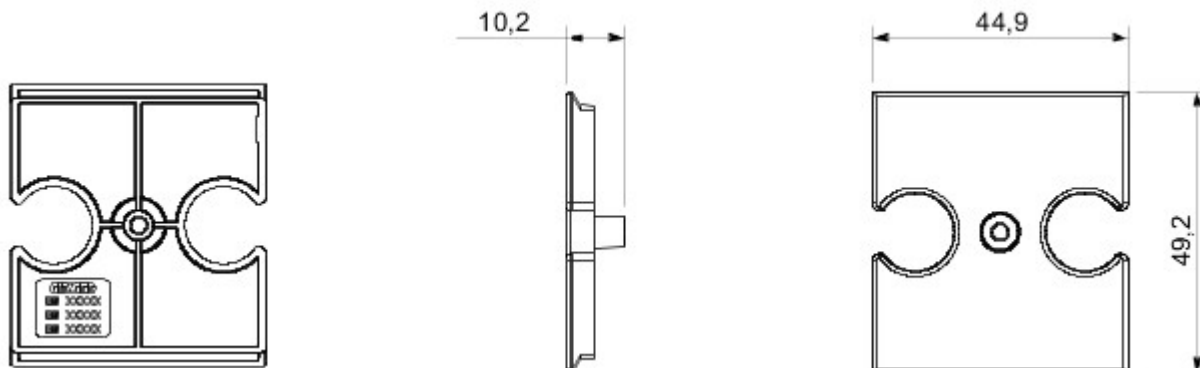

Product Data Sheet

GW14386

CHORUS - seria domowa

Szeroki zakres przeznaczeń, gniazd zasilania (zgodny z normami krajowymi i międzynarodowymi), gniazd do transmisji danych, osprzęt do sterowania klimatyzacją, sygnalizacja alarmów komfortu, technicznych, oświetlenie awaryjne. Urządzenia o strukturze modułowej serii Chorus dostępne w czterech kolorach: białej, satynowej czerni, malowanym tytanie oraz białej kości słoniowej, a także w różnych wariantach modułowych: 1/2, 1, 2 oraz 3.. Dzięki uchwytom oprawki do puszek prostokątnych, kwadratowych i okrągłych osprzęt umożliwia tworzenie nieskończonej liczby kombinacji z gamą ramek instalacyjnych Chorus..

Opis	Do puszki TV-R	Kolor	Białe
Charakterystyka	Osłona gniazd antenowych	Liczba otworów	2
Electrocod	0122	Materiał	Technopolimerowy

DIMENSIONAL

GEWISS S.p.A. Via A. Volta, 1
24069 Cenate Sotto - Bergamo - Italy
tel. +39 035 94 61 11 fax +39 035 94 69 09