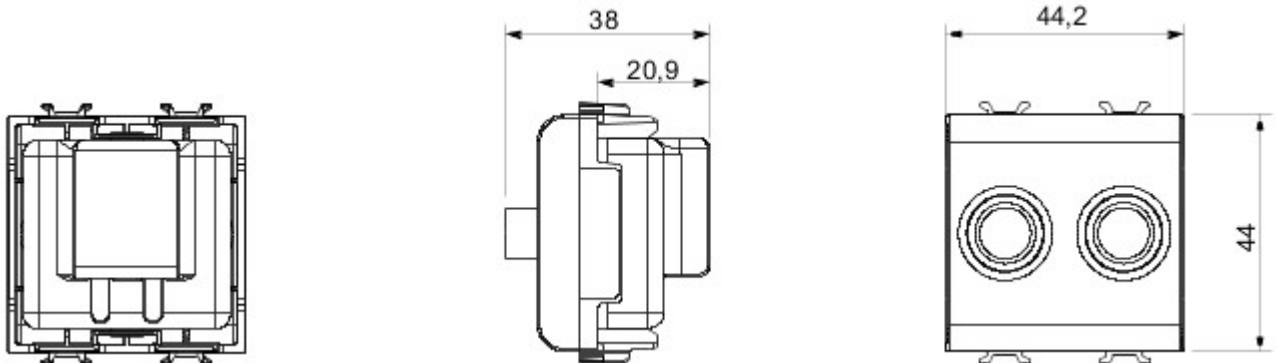

Szeroki zakres przebieżników, gniazd zasilania (zgodny z normami krajowymi i międzynarodowymi), gniazdo do transmisji danych, osprzęt do sterowania klimatyzacją, sygnalizacja alarmów komfortu, technicznych, oświetlenie awaryjne. Urządzenia o strukturze modułowej serii Chorus dostępne w czterech kolorach: białej, satynowej czerni, malowanym tytanie oraz białej kości słoniowej, a także w różnych wariantach modułowych: 1/2, 1, 2 oraz 3. Dzięki uchwytom oprawki do puszek prostokątnych, kwadratowych i okrągłych osprzęt umożliwia tworzenie nieskończonej liczby kombinacji z gamą ramek instalacyjnych Chorus.

kategoria	Gniazdo elektryczne TV/SAT	Opis	Bezpośredni
Kolor	Biały tytan	Titan	0 dB
Przebieżnica	TV-SAT	Norma	EN 60728-4; IEC 61169-2; IEC 61169-24
Liczba modułów	Moduły	2	Mocowanie kabli
Obudowa	Korpus metalowy odlewany ciśnieniowo	Electrocod	0131
Materiał	Technopolimerowy		

### DIMENSIONAL