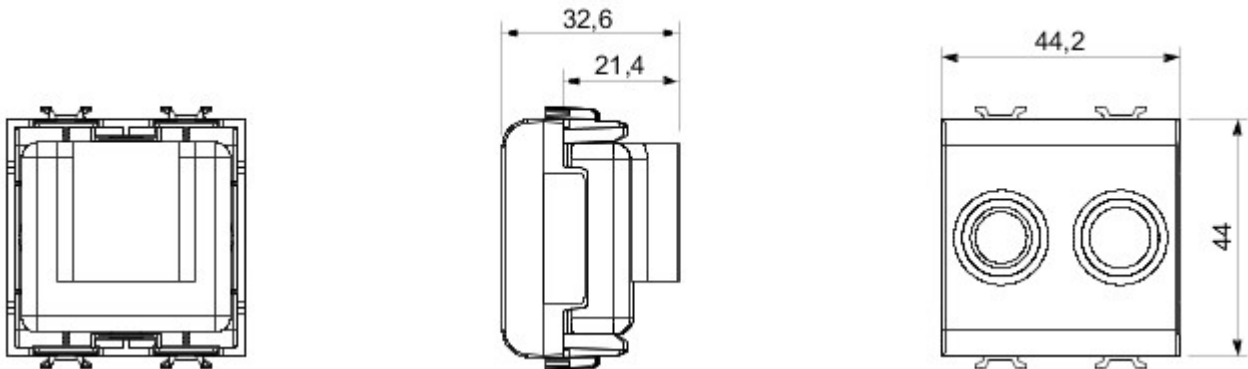

Szeroki zakres przebieżności, gniazd zasilania (zgodny z normami krajowymi i międzynarodowymi), gniazd do transmisji danych, osprzęt do sterowania klimatyzacją, sygnalizacja alarmów komfortu, technicznych, oświetlenie awaryjne. Urządzenia o strukturze modułowej serii Chorus dostępne w czterech kolorach: białej, satynowej czerni, malowanym tytanie oraz białej kości słoniowej, a także w różnych wariantach modułowych: 1/2, 1, 2 oraz 3. Dzięki uchwytom oprawki do puszek prostokątnych, kwadratowych i okrągłych osprzęt umożliwia tworzenie nieskończonej liczby kombinacji z gamą ramek instalacyjnych Chorus..

kategoria	Gniazdo elektryczne TV/FM	Opis	Bezpieczeństwo
Kolor	Biały	Titan	0 dB
Przebieżność	TV-FM	Norma	EN 60728-4; IEC 61169-2
Liczba modułów	Moduły	2	Mocowanie kabli
Obudowa	Korpus metalowy odlewany ciśnieniowo	Electrocod	0131
Materiał	Technopolimerowy		

### DIMENSIONAL