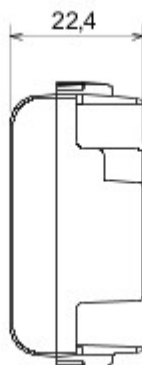

Accessory for ChoruSmart connected devices: allows you to install the retractable devices in the supports.

Opis	1 zespół	kategoria	Moduł za?lepiający
Kolor	Czarny satynowy	Materiał	Technopolimerowy
Symbol	Urządzenia radiowe	Odpowiedni dla	Interfejsy stykowe, nap?dy Zigbee
Twardość kulkowa	125 °C	Próba roz?arzonym drutem	850 °C
Norma	(EN 60669-1)	ilość modułów	1
Electrocod	0100		

DIMENSIONAL

TECHNICAL SYMBOLOGY

STANDARDS/APPROVALS