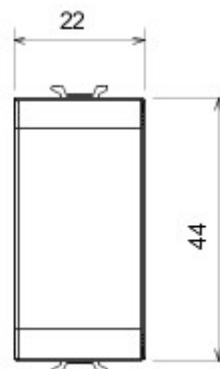

DIMENSIONAL