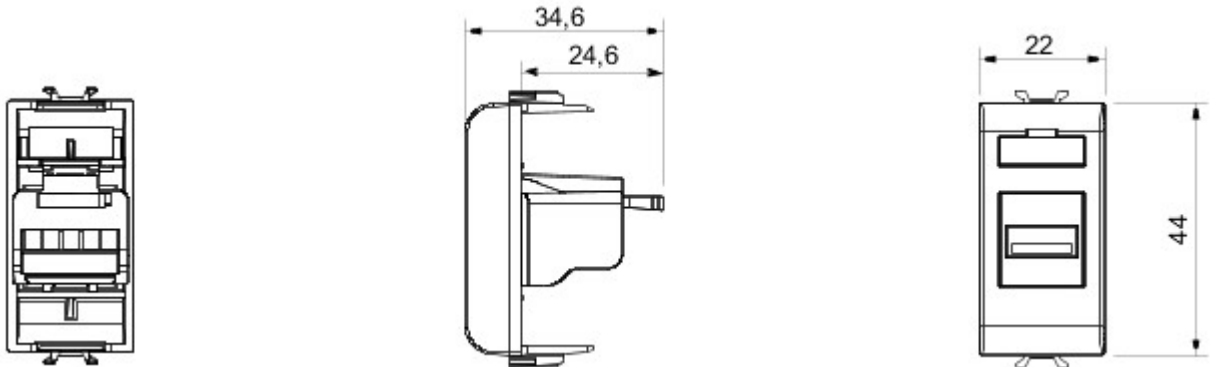

Product Data Sheet

GW12459

CHORUS - seria domowa

Szeroki zakres przebieżności, gniazd zasilania (zgodny z normami krajowymi i międzynarodowymi), gniazd do transmisji danych, osprzęt do sterowania klimatyzacją, sygnalizacja alarmów komfortu, technicznych, oświetlenie awaryjne. Urządzenia o strukturze modułowej serii Chorus dostępne w czterech kolorach: białej, satynowej czerni, malowanym tytanie oraz białej kości słoniowej, a także w różnych wariantach modułowych: 1/2, 1, 2 oraz 3.. Dzięki uchwytom oprawki do puszek prostokątnych, kwadratowych i okrągłych osprzęt umożliwia tworzenie nieskończonej liczby kombinacji z ramek instalacyjnych Chorus..

kategoria	Gniazdo elektryczne	Opis	Gniazdo elektryczne USB
Kolor	Czarny satynowy	Liczba modułów Moduły	1
Electrocod	3720	Materiał	Technopolimerowy

DIMENSIONAL

STANDARDS/APPROVALS

GEWISS S.p.A. Via A. Volta, 1
24069 Cenate Sotto - Bergamo - Italy
tel. +39 035 94 61 11 fax +39 035 94 69 09