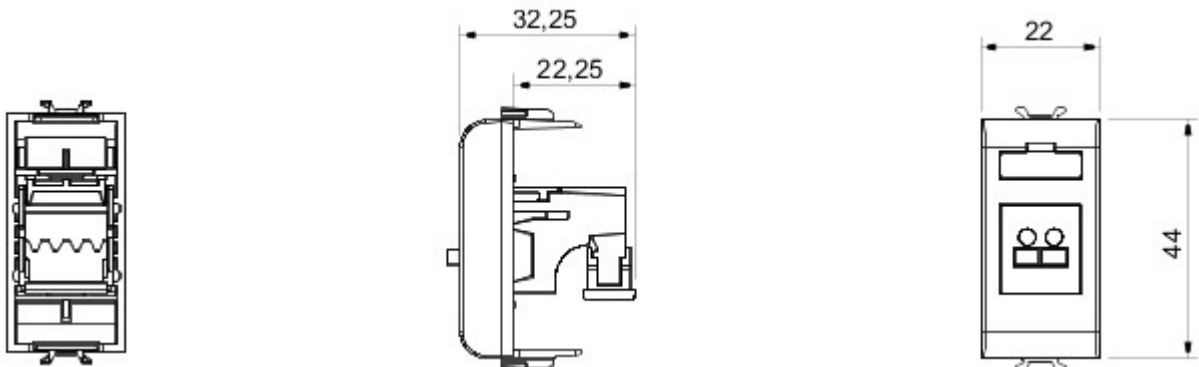

Szeroki zakres przebieżności, gniazd zasilania (zgodny z normami krajowymi i międzynarodowymi), gniazdo do transmisji danych, osprzęt do sterowania klimatyzacją, sygnalizacja alarmów komfortu, technicznych, oświetlenie awaryjne. Urządzenia o strukturze modułowej serii Chorus dostępne w czterech kolorach: białej, satynowej czerni, malowanym tytanie oraz białej kości słoniowej, a także w różnych wariantach modułowych: 1/2, 1, 2 oraz 3.. Dzięki uchwytom oprawki do puszek prostokątnych, kwadratowych i okrągłych osprzęt umożliwia tworzenie nieskończonej liczby kombinacji z gamy ramek instalacyjnych Chorus..

kategoria	Złoty	Opis	Gniazdo górnokątne
Kolor	Czarny satynowy	Liczba modułów Moduły	1
Electrocod	3720	Materiał	Technopolimerowy

DIMENSIONAL

STANDARDS/APPROVALS

GEWISS S.p.A. Via A. Volta, 1
24069 Cenate Sotto - Bergamo - Italy
tel. +39 035 94 61 11 fax +39 035 94 69 09