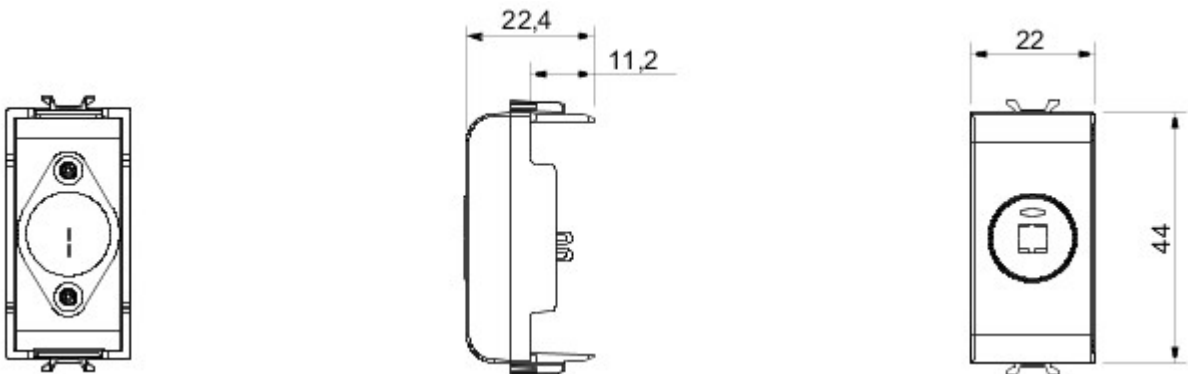

Szeroki zakres przełączników, gniazd zasilania (zgodny z normami krajowymi i międzynarodowymi), gniazd do transmisji danych, osprzęt do sterowania klimatyzacją, sygnalizacja alarmów komfortu, technicznych, oświetlenie awaryjne. Urządzenia o strukturze modułowej serii Chorus dostępne w czterech kolorach: białej, satynowej czerni, malowanym tytanie oraz białej kości słoniowej, a także w różnych wariantach modułowych: 1/2, 1, 2 oraz 3.. Dzięki uchwytom oprawki do puszek prostokątnych, kwadratowych i okrągłych osprzęt umożliwia tworzenie nieskończonej liczby kombinacji z gamy ramek instalacyjnych Chorus..

kategoria	Zakres	Opis	Do gniazda
Kolor	Czarny satynowy	Norma	gniazdo DIN 41529
Liczba modułów	1	Electrocod	3720
Materiał	Technopolimerowy		

DIMENSIONAL

STANDARDS/APPROVALS

GEWISS S.p.A. Via A. Volta, 1
24069 Cenate Sotto - Bergamo - Italy
tel. +39 035 94 61 11 fax +39 035 94 69 09