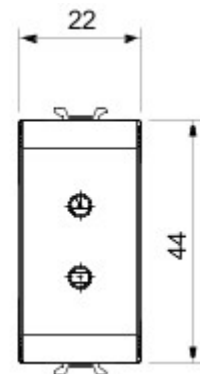

kategoria	Gniazdo SELV	Opis	Warianty
Kolor	Czarny satynowy	Do swornie wtyczki	Ø 3 mm
Liczba modułów Moduły	1	Electrocod	0131
Materiał	Technopolimerowy		

DIMENSIONAL

STANDARDS/APPROVALS

GEWISS S.p.A. Via A. Volta, 1
24069 Cenate Sotto - Bergamo - Italy
tel. +39 035 94 61 11 fax +39 035 94 69 09