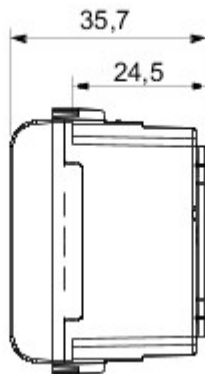

kategoria	Gniazdo SELV	Opis	Warianty
Kolor	Czarny satynowy	Do swornie wtyczki	Ø 3 mm
Liczba modułów Moduły	1	Electrocod	0131
Materiał	Technopolimerowy		

DIMENSIONAL

STANDARDS/APPROVALS

GEWISS S.p.A. Via A. Volta, 1
24069 Cenate Sotto - Bergamo - Italy
tel. +39 035 94 61 11 fax +39 035 94 69 09