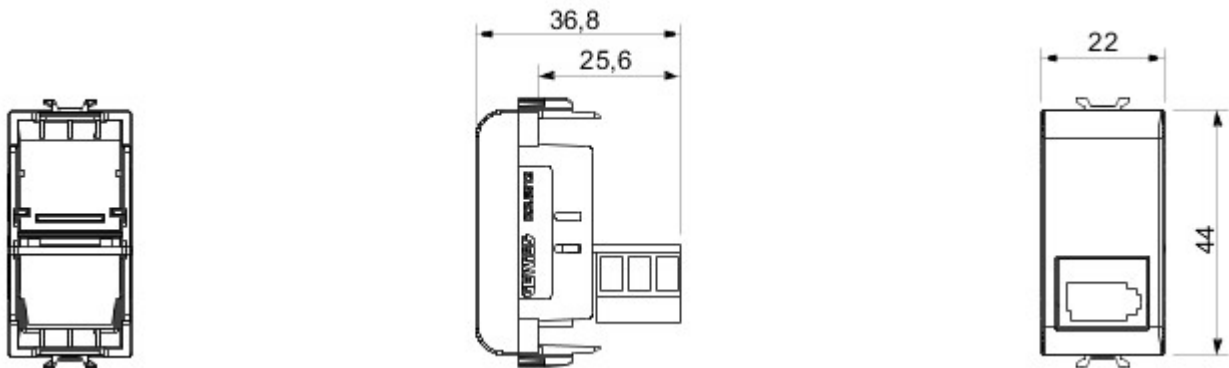

Szeroki zakres przeznaczeń, gniazd zasilania (zgodny z normami krajowymi i międzynarodowymi), gniazd do transmisji danych, osprzęt do sterowania klimatyzacją, sygnalizacja alarmów komfortu, technicznych, oświetlenie awaryjne. Urządzenia o strukturze modułowej serii Chorus dostępne w czterech kolorach: białej, satynowej czerni, malowanym tytanie oraz białej kości słoniowej, a także w różnych wariantach modułowych: 1/2, 1, 2 oraz 3. Dzięki uchwytom oprawki do puszek prostokątnych, kwadratowych i okrągłych osprzęt umożliwia tworzenie nieskończonej liczby kombinacji z gamy ramek instalacyjnych Chorus.

kategoria	Gniazdo elektryczne telefoniczne	Opis	6 styków
Kolor	Czarny satynowy	Norma	Brytyjski
przyłącza	Zaciski śrubowe	Liczba modułów Moduły	1
Electrocod	3720	Materiał	Technopolimerowy

DIMENSIONAL

STANDARDS/APPROVALS