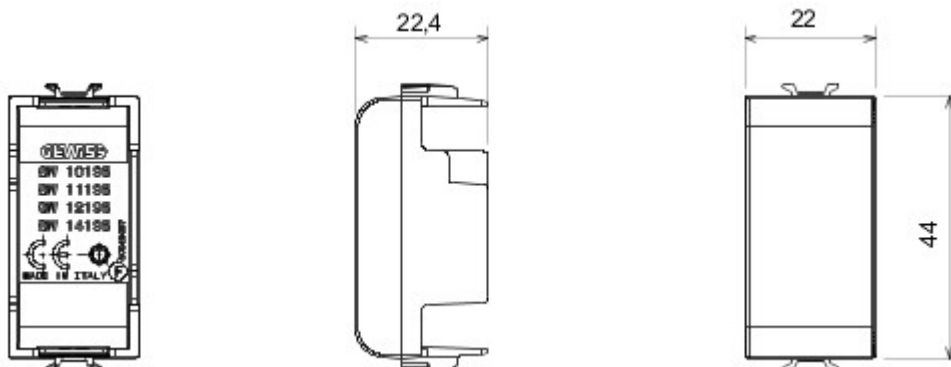

Accessory for ChoruSmart connected devices: allows you to install the retractable devices in the supports.

Opis	1 zespół	kategoria	Moduł za?lepiający
Kolor	B?yszcz?cy bia?y	Materia?	Technopolimerowy
Symbol	Urz?dzenia radiowe	Odpowiedni dla	Interfejsy stykowe, nap?dy Zigbee
Twardo?? kulkowa	125 °C	Pr?ba roz?arzonym drutem	850 °C
Norma	(EN 60669-1)	ilo?? modu?ów	1
Electrocod	0100		

DIMENSIONAL

TECHNICAL SYMBOLOGY

STANDARDS/APPROVALS