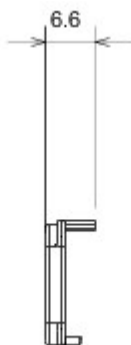

DIMENSIONAL