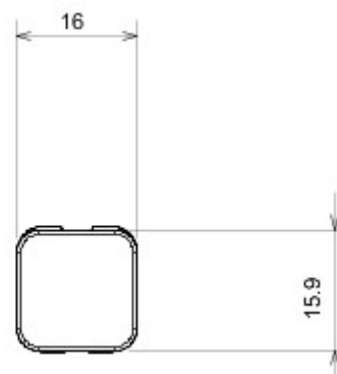

DIMENSIONAL

TECHNICAL SYMBOLOGY

STANDARDS/APPROVALS