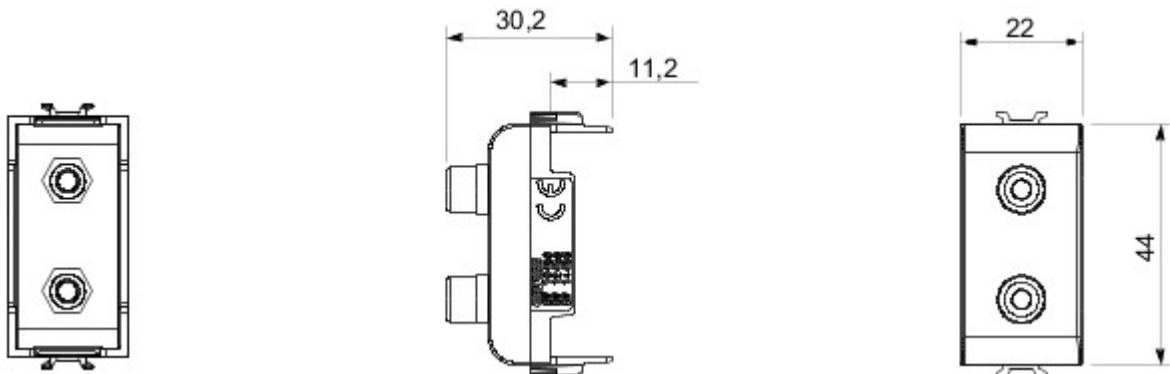

Szeroki zakres przełączników, gniazd zasilania (zgodny z normami krajowymi i międzynarodowymi), gniazd do transmisji danych, osprzęt do sterowania klimatyzacją, sygnalizacja alarmów komfortu, technicznych, oświetlenie awaryjne. Urządzenia o strukturze modułowej serii Chorus dostępny w czterech kolorach: błyszczącej bieli, satynowej czerni, malowanym tytanie oraz błyszczącej kości słoniowej, a także w różnych wariantach modułowych: 1/2, 1, 2 oraz 3.. Dzięki uchwytom oprawki do puszek prostokątnych, kwadratowych i okrągłych osprzęt umożliwia tworzenie nieskończonej liczby kombinacji z gamą ramek instalacyjnych Chorus..

kategoria	Złącze	Opis	Podwójny RCA
Kolor	Błyszczący biały	Norma	EN 60958-3
Liczba modułów Moduły	1	Electrocod	3720
Materiał	Technopolimerowy		

DIMENSIONAL

STANDARDS/APPROVALS

GEWISS S.p.A. Via A. Volta, 1
24069 Cenate Sotto - Bergamo - Italy
tel. +39 035 94 61 11 fax +39 035 94 69 09