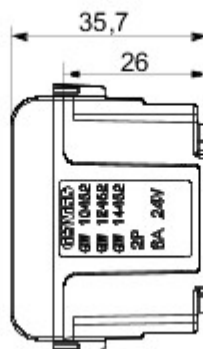

kategoria	Gniazdo SELV	Opis	2P - 6A - 24V polaryzowany
Kolor	Biały	Do swornic wtyczki	Płaski
Liczba modułów Moduły	1	Electrocod	0131
Materiał	Technopolimerowy		

DIMENSIONAL

STANDARDS/APPROVALS

GEWISS S.p.A. Via A. Volta, 1
24069 Cenate Sotto - Bergamo - Italy
tel. +39 035 94 61 11 fax +39 035 94 69 09