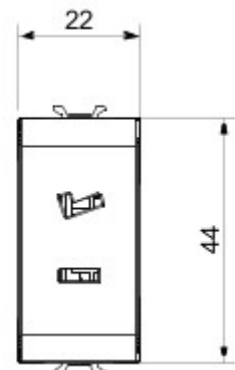

kategoria	Gniazdo SELV	Opis	2P - 6A - 24V polaryzowany
Kolor	Biały	Do swornic wtyczki	Płaski
Liczba modułów Moduły	1	Electrocod	0131
Materiał	Technopolimerowy		

DIMENSIONAL

STANDARDS/APPROVALS

GEWISS S.p.A. Via A. Volta, 1
24069 Cenate Sotto - Bergamo - Italy
tel. +39 035 94 61 11 fax +39 035 94 69 09