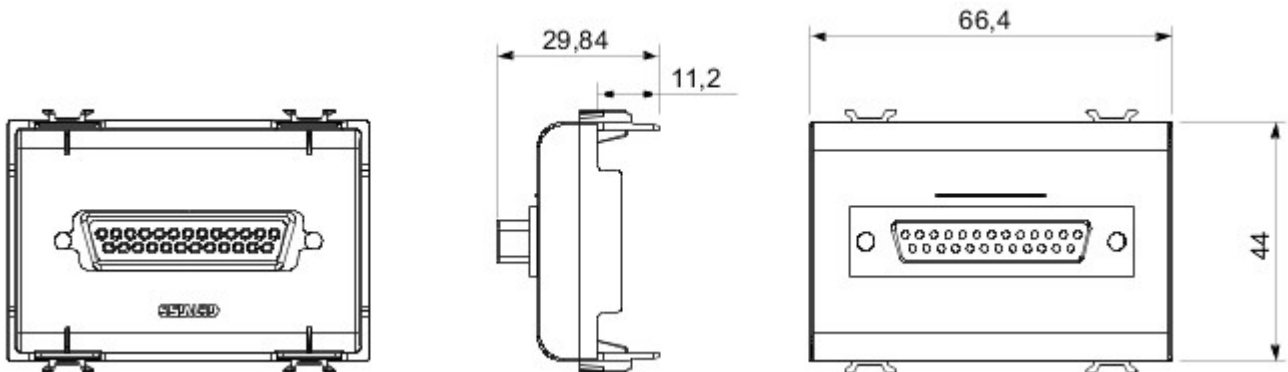

Szeroki zakres przełączników, gniazd zasilania (zgodny z normami krajowymi i międzynarodowymi), gniazd do transmisji danych, osprzęt do sterowania klimatyzacją, sygnalizacja alarmów komfortu, technicznych, oświetlenie awaryjne. Urządzenia o strukturze modułowej serii Chorus dostępne w czterech kolorach: białej, satynowej czerni, malowanym tytanie oraz białej kości słoniowej, a także w różnych wariantach modułowych: 1/2, 1, 2 oraz 3.. Dzięki uchwytom oprawki do puszek prostokątnych, kwadratowych i okrągłych osprzęt umożliwia tworzenie nieskończonej liczby kombinacji z gamy ramek instalacyjnych Chorus..

kategoria	Złącze SUB-D 25-stykowe	Opis	Złącze SUB-D 25-stykowe
Kolor	Biały	przyłącza	Wspawany
Liczba modułów Moduły	3	Electrocod	3720

DIMENSIONAL

STANDARDS/APPROVALS

GEWISS S.p.A. Via A. Volta, 1
24069 Cenate Sotto - Bergamo - Italy
tel. +39 035 94 61 11 fax +39 035 94 69 09