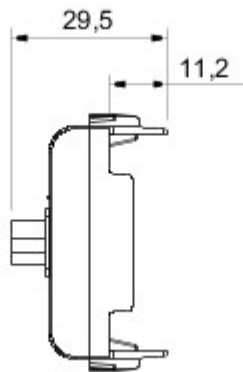

Szeroki zakres przeznaczeń, gniazd zasilania (zgodny z normami krajowymi i międzynarodowymi), gniazd do transmisji danych, osprzęt do sterowania klimatyzacją, sygnalizacja alarmów komfortu, technicznych, oświetlenie awaryjne. Urządzenia o strukturze modułowej serii Chorus dostępne w czterech kolorach: białej, satynowej czerni, malowanym tytanie oraz białej kości słoniowej, a także w różnych wariantach modułowych: 1/2, 1, 2 oraz 3.. Dzięki uchwytom oprawki do puszek prostokątnych, kwadratowych i okrągłych osprzęt umożliwia tworzenie nieskończonej liczby kombinacji z gamy ramek instalacyjnych Chorus..

kategoria	Złącze SUB-D 9-stykowe	Opis	Złącze SUB-D 9-stykowe
Kolor	Biały	przyłącza	Wspawany
Liczba modułów Moduły	2	Electrocod	3720

DIMENSIONAL

STANDARDS/APPROVALS

GEWISS S.p.A. Via A. Volta, 1
24069 Cenate Sotto - Bergamo - Italy
tel. +39 035 94 61 11 fax +39 035 94 69 09