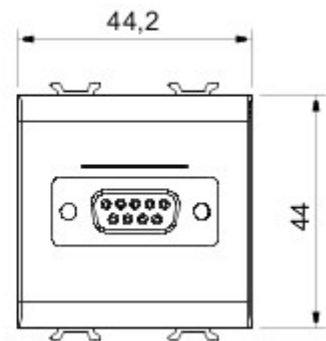

Szeroki zakres przeznaczeń, gniazd zasilania (zgodny z normami krajowymi i międzynarodowymi), gniazd do transmisji danych, osprzęt do sterowania klimatyzacją, sygnalizacja alarmów komfortu, technicznych, oświetlenie awaryjne. Urządzenia o strukturze modułowej serii Chorus dostępne w czterech kolorach: białej, satynowej czerni, malowanym tytanie oraz białej kości słoniowej, a także w różnych wariantach modułowych: 1/2, 1, 2 oraz 3.. Dzięki uchwytom oprawki do puszek prostokątnych, kwadratowych i okrągłych osprzęt umożliwia tworzenie nieskończonej liczby kombinacji z gamy ramek instalacyjnych Chorus..

kategoria	Złącze SUB-D 9-stykowe	Opis	Złącze SUB-D 9-stykowe
Kolor	Biały	przyłącza	Wspawany
Liczba modułów Moduły	2	Electrocod	3720

DIMENSIONAL

STANDARDS/APPROVALS

GEWISS S.p.A. Via A. Volta, 1
24069 Cenate Sotto - Bergamo - Italy
tel. +39 035 94 61 11 fax +39 035 94 69 09