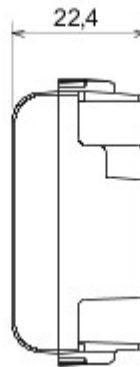

Accessory for ChoruSmart connected devices: allows you to install the retractable devices in the supports.

kategoria	Modu? za?lepiaj?cy	Symbol	Urz?dzenia radiowe
Kolor	Satynowa biel	Opis	1 zespó?
Norma	(EN 60669-1)	Twardo?? kulkowa	125 °C
Próba roz?arzonym drutem	850 °C	Odpowiedni dla	Interfejsy stykowe, nap?dy Zigbee
ilo?? modu?ów	1	Materia?	Technopolimerowy
Electrocod	0100		

### DIMENSIONAL

### TECHNICAL SYMBOLOGY