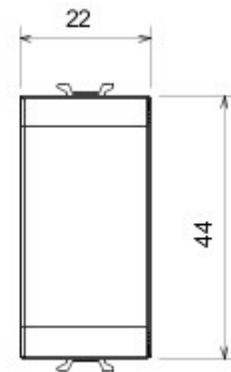

Accessory for ChoruSmart connected devices: allows you to install the retractable devices in the supports.

kategoria	Modu? za?lepiaj?cy	Symbol	Urz?dzenia radiowe
Kolor	Satynowa biel	Opis	1 zespó?
Norma	(EN 60669-1)	Twardo?? kulkowa	125 °C
Próba roz?arzonym drutem	850 °C	Odpowiedni dla	Interfejsy stykowe, nap?dy Zigbee
ilo?? modu?ów	1	Materia?	Technopolimerowy
Electrocod	0100		

### DIMENSIONAL