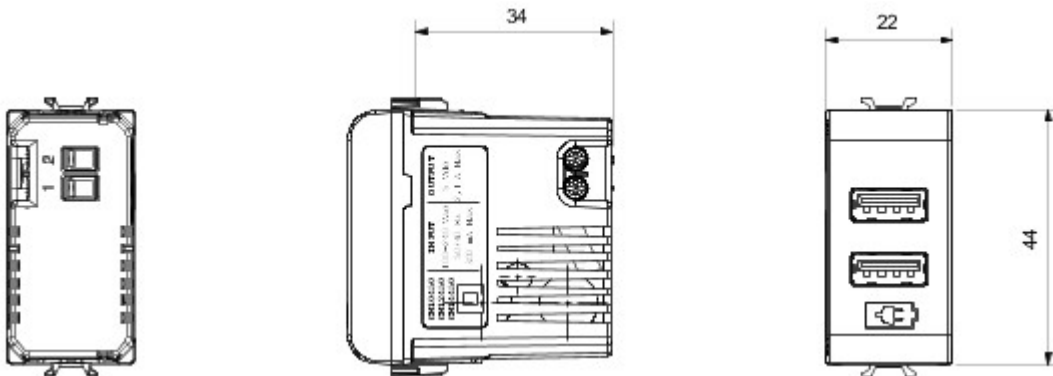

Product Data Sheet

GW15450

CHORUS - Domestic range

Wide range of control devices, sockets for power supply (conforming to national and international standards) signal pick-up, climate control, comfort management, technical alarm signalling and emergency lighting management. The ChoruSmart modular devices are available in five colours, glossy white, satin white, natural beige, satin black and lacquered titanium and in various sizes from 1/2, 1, 2 and 3 modules. Thanks to the mounting supports for rectangular, square and round boxes, endless combinations can be created with the ChoruSmart range of plates.

kategoria	Zasilanie USB	Kolor	Satynowa biel
Napięcie wyjściowe	5V dc	Maks. prąd w zestawie	2,1 A
Norma	IEC 62368-1:2018; EN 61000-6-1; EN 61000-6-3	Zaciski okablowania	Zestawienie
Zakres dokręcenia zacisku przewody elastyczne (mm²)	min. 1 - maks. 2x1,5	Zakres dokręcenia zacisku przewody sztywne (mm²)	min. 1 - maks. 2x1,5
Liczba modułów Moduły	1	Electrocod	0144

DIMENSIONAL

STANDARDS/APPROVALS

GEWISS S.p.A. Via A. Volta, 1
24069 Cenate Sotto - Bergamo - Italy
tel. +39 035 94 61 11 fax +39 035 94 69 09

www.gewiss.com
sat@gewiss.com
Last update 24/04/2024

Data, measures, designs and pictures are shown only as informative purposes, and could be changed without previous notice