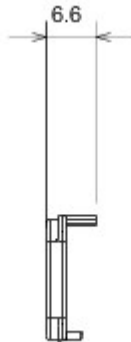

kategoria	Wymienny kloz	Typ	Wymienny
Kolor	Bursztynowy	Opis	Dyfuzory
Norma	(EN 60669-1)	Twardość kulkowa	125 °C
Próba rozwarzonym drutem	850 °C	Symbol	Bursztynowy
Materiał	Technopolimerowy	Electrocod	0130

### DIMENSIONAL