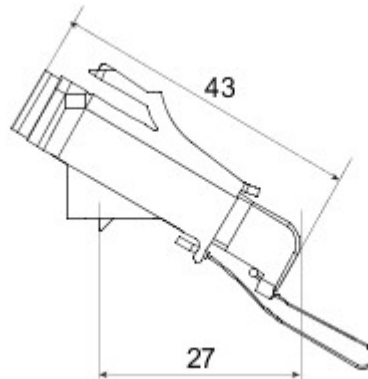

DIMENSIONAL

STANDARDS/APPROVALS

GEWISS S.p.A. Via A. Volta, 1
24069 Cenate Sotto - Bergamo - Italy
tel. +39 035 94 61 11 fax +39 035 94 69 09

www.gewiss.com
sat@gewiss.com
Last update 19/04/2024

Data, measures, designs and pictures are shown only as informative purposes, and could be changed without previous notice