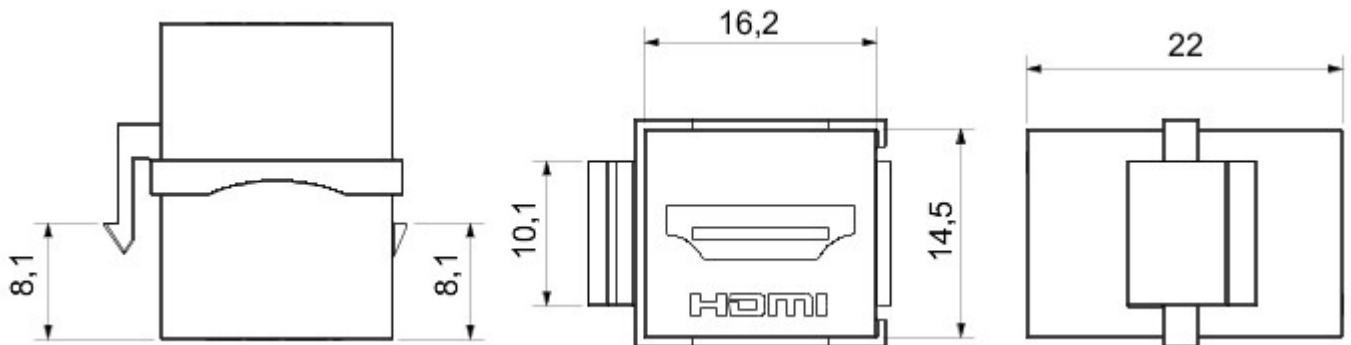

kategoria	Gniazdo danych	Opis	Złącze HDMI
Typ	żeński/żeński	Kompatybilność	Gniazdo Keystone
Materiał	Technopolimerowy	Electrocod	3722

### DIMENSIONAL