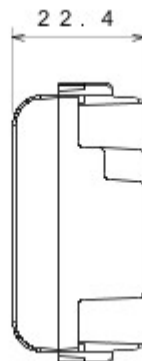

kategoria	Moduł zaślepiający	Kolor	Kość słoniowa
Opis	1 zespół	Norma	(EN 60669-1)
Twardość kulkowa	125 °C	Próba rozżarzoną drutem	850 °C
ilość modułów	1	Materiał	Technopolimerowy

### DIMENSIONAL