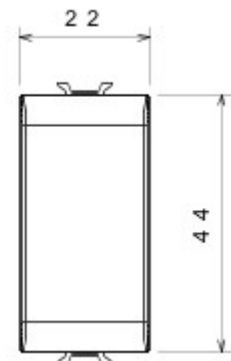

kategoria	Moduł zaślepiający	Kolor	Kość słoniowa
Opis	1 zespół	Norma	(EN 60669-1)
Twardość kulkowa	125 °C	Próba rozżarzoną drutem	850 °C
ilość modułów	1	Materiał	Technopolimerowy

### DIMENSIONAL