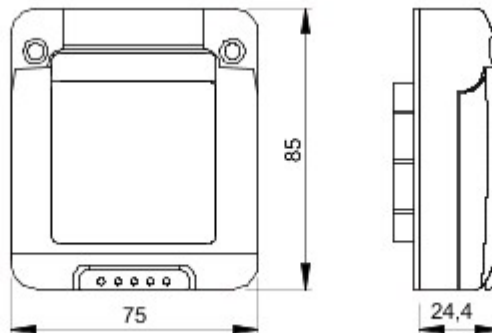

Kolor	Szary RAL 7035	Drzwiczki lampy	Z membran?
Kolor drzwi	Przezroczysty	Ochrona IP	IP55
Klasa Izolacji	II	Odporno?? na wstrz?sy	IK07
Liczba SYSTEM Modu?y	2	?ruby pokrywy	Stal nierdzewna
Moment dokr?cania moment dokr?cania ?rub	0.8 Newton/Meter	Wymiary LxH (mm)	75x85
Pr?ba roz?arzonym drutem	650 °C	Twardo?? kulkowa	70 °C
Norma	(EN 60669-1)	Monta? Temperatury	-25 +60 °C
Electrocod	0110		

DIMENSIONAL

TECHNICAL SYMBOLOGY

IP

IP55

II

IK

IK07

GWT