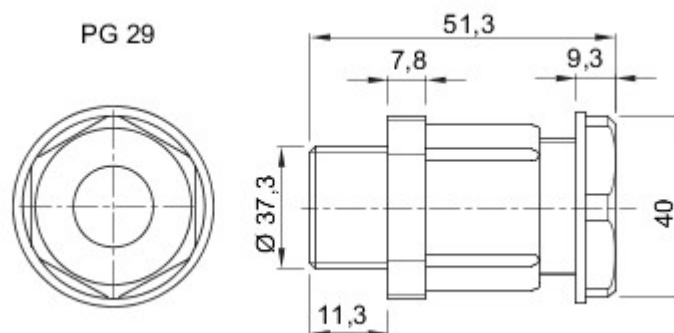

Kolor	Szary RAL 7035	Ochrona IP	IP54
Materiał	Nylon	Do kabli Ø (mm)	od 18 do 25
PG podziałka	29	Ø otworu montażowego (w mm)	37
Opis	Dławik kablowy	Próba rozładowanym drutem	650 °C
Temperatura robocza	-25 +65 °C	Electrocod	36B
Norma	EN 50262 - IEC62444 - DIN 40430		

DIMENSIONAL

TECHNICAL SYMBOLOGY

IP

IP54

GWT

650 °C

STANDARDS/APPROVALS

GEWISS S.p.A. Via A. Volta, 1
24069 Cenate Sotto - Bergamo - Italy
tel. +39 035 94 61 11 fax +39 035 94 69 09