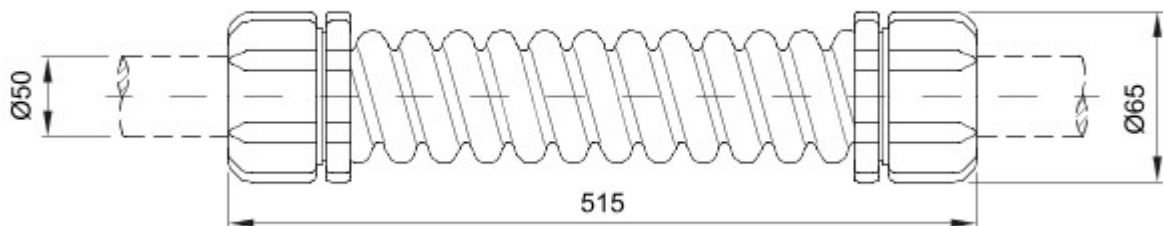

Elementy przeznaczone do trasowania sztywnych os?on kablowych o stopniu ochrony IP40 oraz IP67..

Kolor	Szary RAL 7035	Ochrona IP	IP44
kabla (mm)	515	Zewn?trzna $\varnothing$ (mm)	65
$\varnothing$ wewn?trzna (mm)	44.5	Do zewn?trznych przewody (mm)	50
Electrocod	21221		

### DIMENSIONAL