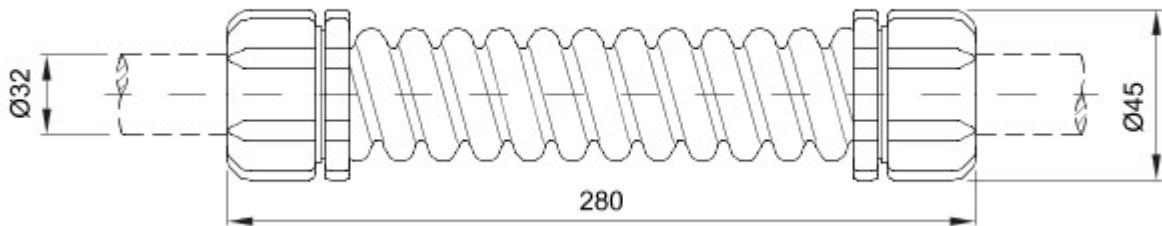

DIMENSIONAL

TECHNICAL SYMBOLOGY

IP

IP44

STANDARDS/APPROVALS