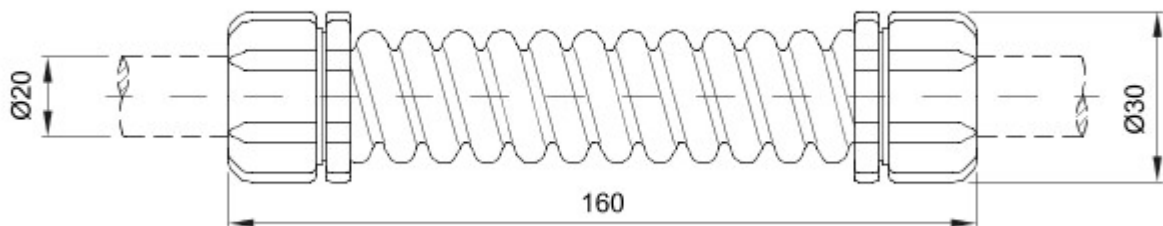

Elementy przeznaczone do trasowania sztywnych os?on kablowych o stopniu ochrony IP40 oraz IP67..

Kolor	Szary RAL 7035	Ochrona IP	IP44
kabla (mm)	160	Zewn?trzna $\varnothing$ (mm)	30
$\varnothing$ wewn?trzna (mm)	17	Do zewn?trznych przewody (mm)	20
Electrocod	21221		

### DIMENSIONAL