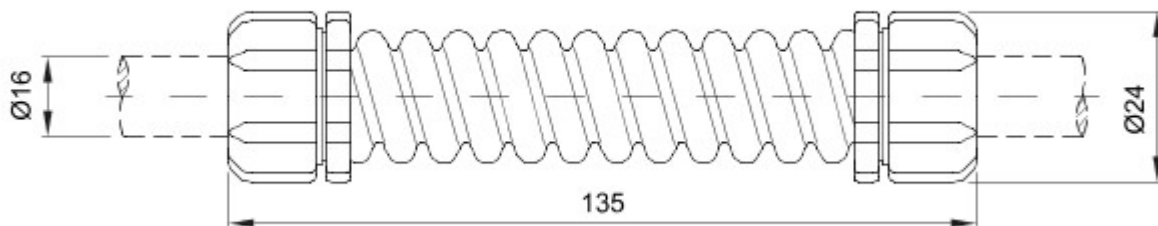

Elementy przeznaczone do trasowania sztywnych osłon kablowych o stopniu ochrony IP40 oraz IP67..

Kolor	Szary RAL 7035	Ochrona IP	IP44
kabla (mm)	135	Zewnętrzna $\varnothing$ (mm)	24
$\varnothing$ wewnętrzna (mm)	13	Do zewnętrznych przewody (mm)	16
Electrocod	21221		

### DIMENSIONAL