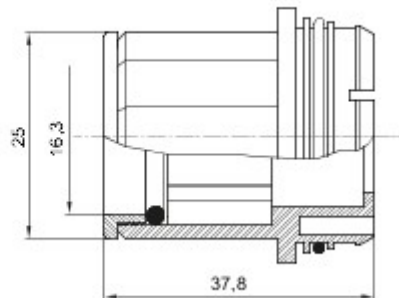

Elementy przeznaczone do trasowania sztywnych osłon kablowych o stopniu ochrony IP40 oraz IP67..

Kolor	Szary RAL 7035	Charakterystyka	Bezhalogenowy
Ø przewodów (mm)	16	Electrocod	21221

DIMENSIONAL

TECHNICAL SYMBOLOGY