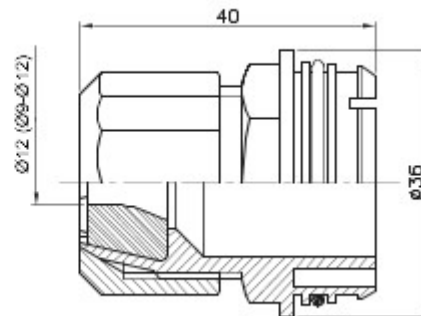

Elementy przeznaczone do trasowania sztywnych osłon kablowych o stopniu ochrony IP40 oraz IP67..

Kolor
Do kabli \varnothing (mm)

Szary RAL 7035 Charakterystyka
9-12 Electrocod

Bezhalogenowy
21221

DIMENSIONAL