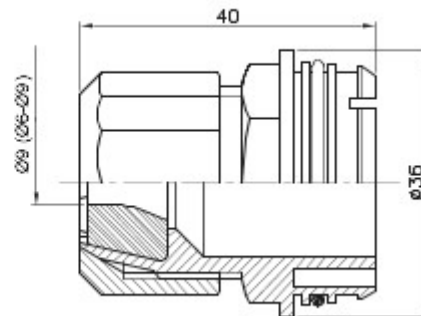

Elementy przeznaczone do trasowania sztywnych os?on kablowych o stopniu ochrony IP40 oraz IP67..

Kolor	Szary RAL 7035	Charakterystyka	Bezhalogenowy
Do kabli \varnothing (mm)	6-9	Electrocod	21221

DIMENSIONAL