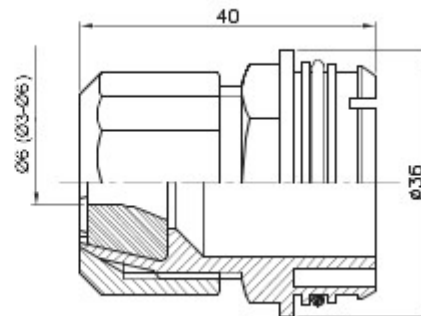

Elementy przeznaczone do trasowania sztywnych os?on kablowych o stopniu ochrony IP40 oraz IP67..

Kolor	Szary RAL 7035	Charakterystyka	Bezhalogenowy
Do kabli \varnothing (mm)	3-6	Electrocod	21221

DIMENSIONAL