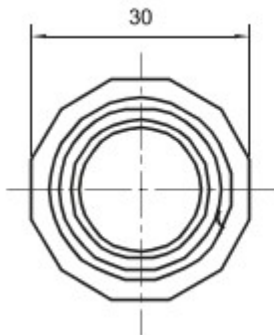

DIMENSIONAL

TECHNICAL SYMBOLOGY

IP

HF
HALOGEN FREE

IP65

STANDARDS/APPROVALS