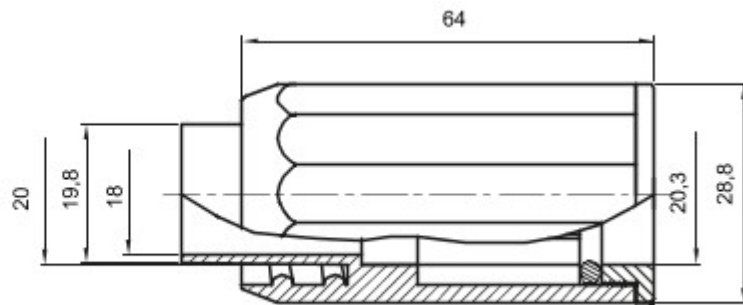

DIMENSIONAL

TECHNICAL SYMBOLOGY

IP

HF
HALOGEN FREE

IP65

STANDARDS/APPROVALS