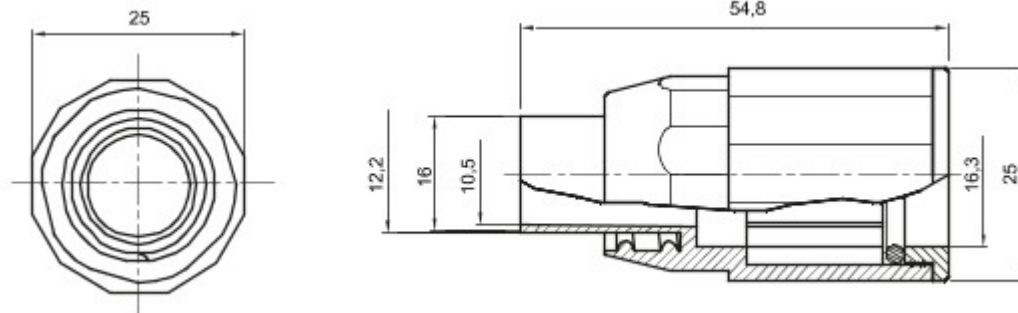

Elementy przeznaczone do trasowania sztywnych os?on kablowych o stopniu ochrony IP40 oraz IP67..

Kolor	Szary RAL 7035	Ochrona IP	IP65
Ø przewodów (mm)	16	Os?ona Ø (mm)	12
Rodzaj materia?u	Bezhalogenowe zgodnie z norm? EN 50267-2-2	Electrocod	21221

### DIMENSIONAL