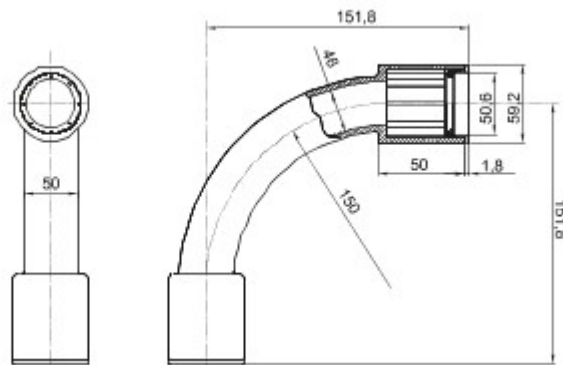

Elementy przeznaczone do trasowania sztywnych osłon kablowych o stopniu ochrony IP40 oraz IP67..

Kolor	Szary RAL 7035	Ochrona IP	IP67
Ø przewodów (mm)	50	Rodzaj materiału	Bezhalogenowe zgodnie z normą EN 50267-2-2
Electrocod	21221		

DIMENSIONAL

TECHNICAL SYMBOLOGY

IP67

STANDARDS/APPROVALS

GEWISS S.p.A. Via A. Volta, 1
24069 Cenate Sotto - Bergamo - Italy
tel. +39 035 94 61 11 fax +39 035 94 69 09

www.gewiss.com
sat@gewiss.com
Last update 19/04/2024

Data, measures, designs and pictures are shown only as informative purposes, and could be changed without previous notice