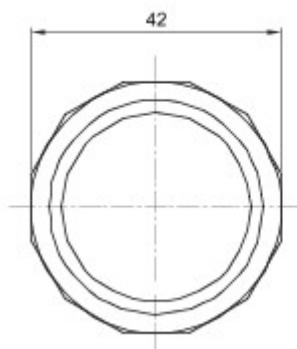

Elementy przeznaczone do trasowania sztywnych os?on kablowych o stopniu ochrony IP40 oraz IP67..

Kolor	Szary RAL 7035	Ochrona IP	IP67
Ø przewodów (mm)	32	Rodzaj materia?u	Bezhalogenowe zgodnie z norm? EN 50267-2-2
Electrocod	21221		

DIMENSIONAL

TECHNICAL SYMBOLOGY

IP

IP67

HF
HALOGEN FREE

STANDARDS/APPROVALS

GEWISS S.p.A. Via A. Volta, 1
24069 Cenate Sotto - Bergamo - Italy
tel. +39 035 94 61 11 fax +39 035 94 69 09

www.gewiss.com
sat@gewiss.com
Last update 26/04/2024

Data, measures, designs and pictures are shown only as informative purposes, and could be changed without previous notice