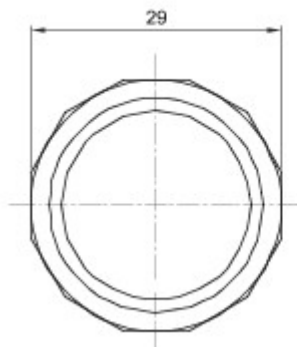

Elementy przeznaczone do trasowania sztywnych os?on kablowych o stopniu ochrony IP40 oraz IP67..

Kolor	Szary RAL 7035	Ochrona IP	IP67
Ø przewodów (mm)	20	Rodzaj materia?u	Bezhalogenowe zgodnie z norm? EN 50267-2-2
Electrocod	21221		

### DIMENSIONAL