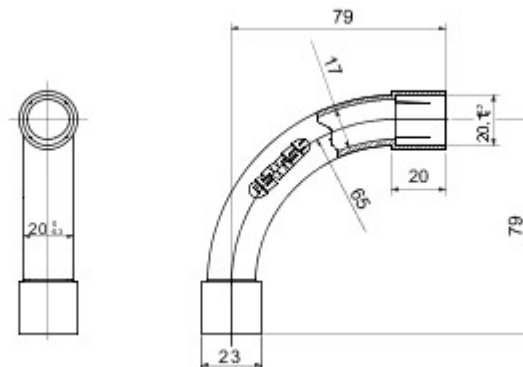

Elementy przeznaczone do trasowania sztywnych osłon kablowych o stopniu ochrony IP40 oraz IP67..

Kolor	Szary RAL 7035	Ochrona IP	IP40
Ø przewodów (mm)	20	Rodzaj materiału	Bezhalogenowe zgodnie z normą EN 50267-2-2
Electrocod	21221		

DIMENSIONAL

TECHNICAL SYMBOLOGY

IP40

STANDARDS/APPROVALS

GEWISS S.p.A. Via A. Volta, 1
24069 Cenate Sotto - Bergamo - Italy
tel. +39 035 94 61 11 fax +39 035 94 69 09

www.gewiss.com
sat@gewiss.com
Last update 18/04/2024

Data, measures, designs and pictures are shown only as informative purposes, and could be changed without previous notice