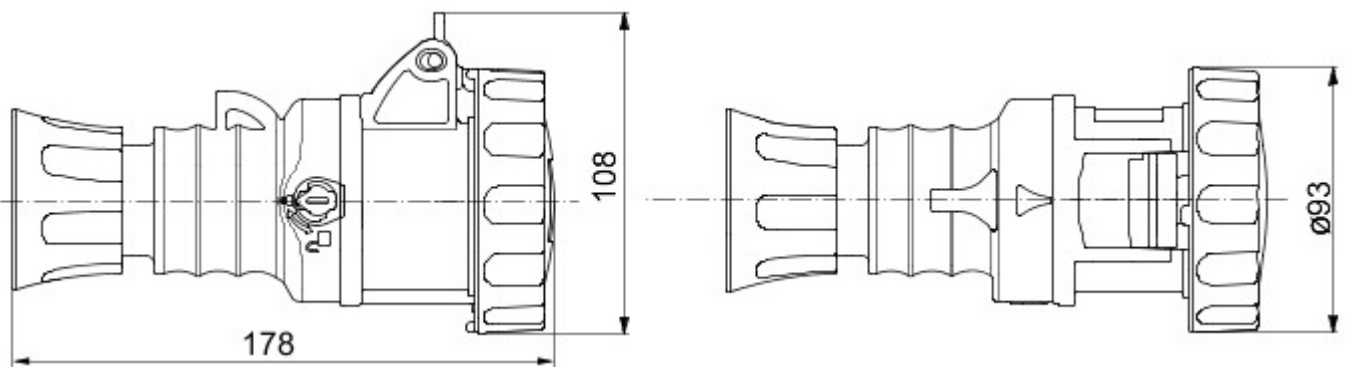

IEC 309 HP: seria wtyczek i gniazd elektrycznych spełniająca wymagania bezpieczeństwa określone w międzynarodowych normach IEC 60309-1 oraz IEC 60309-2, które na poziomie europejskim funkcjonują jako normy EN 60309-1 i EN 60309-2. Seria poszerza asortyment firmy Gewiss o wtyczki proste 16 -125 A, z??czka proste oraz gniazda elektryczne 10° do montażu podtynkowego o stopniu ochrony IP44/IP54 oraz IP66/IP67/IP68/IP69, aby zapewnić kompletną ochronę dla wszystkich zastosowań. Odpowiednia grubo?? materiału izolacyjnego oraz zastosowanie technopolimeru gwarantują podwyższony stopień wytrzymałości mechanicznej i odporności na działanie środków chemicznych. Wszystkie tuleje i wtyki gniazd elektrycznych IEC 309 HP oraz wtyczki pokryte warstwą niklu, aby zapewnić maksymalną ochronę przed korozją, utlenianiem i ?cieraniem. Wszystkie zewnętrzne elementy metalowe wtyczek IEC 309 HP oraz gniazd elektrycznych wykonano ze stali nierdzewnej (gwintowane wkładki metalowe do ?czenia korpusu za pomocą uchwytów dla wersji 63-125 A wykonane z mosiądzu).

Kolor	Zielony	Prąd znamionowy (A)	32
Ochrona IP	IP66/IP67/IP68/IP69	Liczba biegunów	3P+E
Odporność na wstrząsy	IK09	Odniesienia godz.	2
Typ	Prostka	Prąd wyładowczy	>50 V
Impulsy	>300 - 500 Hz	Dokręcanie zacisków	Kable elastyczne 2,5 - 6 mm ² – kable sztywne 2,5 - 10 mm ²
Dokręcanie zacisków kablowych	9.2-19.9 mm	Temperatura pracy	-25 +55 °C
Rodzaj okablowania	Ze ?rub?	Rodzaj materiału	Bezhalogenowe zgodnie z normą EN 50267-2-2
Electrocod	2211	Próba rozładowanym drutem	850 °C (elementy aktywne) – 650 °C (elementy bierno)
Całkowita liczba operacji	> 2000	Dopuszczalne przeciężenie	42 A
Zdolność wyładowania przy 1,1 Un	40 A	Rezystancja izolacji	> 10 M?
Twardość kulkowa	125 °C (elementy aktywne) – 80 °C (elementy bierno)		

DIMENSIONAL

TECHNICAL SYMBOLOGY

IP

IP66/IP67/IP68/IP69

IK

IK09

-25 +55 °C

Ze ?rub?